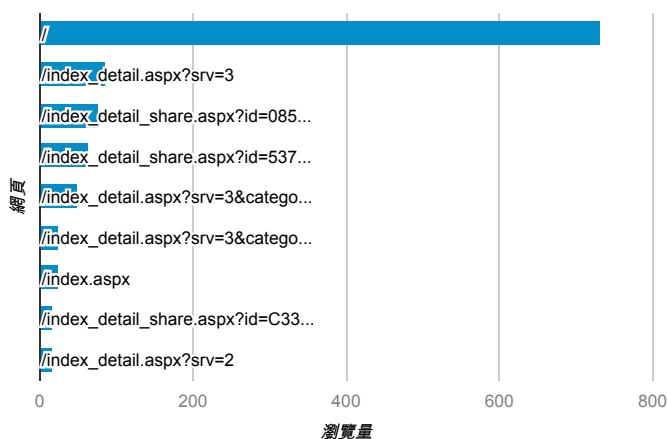

報表03\_內容

2014年4月7日 - 2014年4月13日

所有造訪  
100.00%

網頁載入平均需時 (秒)

● 網頁載入平均需時 (秒)

瀏覽量 (依網頁分組)

網頁載入平均需時 (秒)和瀏覽量 (依 網頁 分組)

網頁	網頁載入平均需時 (秒)	瀏覽量
/	6.75	731
/index_detail_share.aspx?id=D2BC3B4149C3280E	5.57	1
/index_detail_share.aspx?id=537C19E76E8126BF	4.40	64
/index.aspx	2.55	24
/tku/20131119/eportfolio.tku.edu.tw/index.html	2.24	5
/index_detail.aspx?srv=3&category=50	1.66	13
/activity_101-1_game1.aspx	0.00	5
/activity_102-1_game1.aspx	0.00	6
/activity_game01.aspx	0.00	2
/analytics_Summary.aspx	0.00	3

造訪和新造訪率 (依 關鍵字 分組)

關鍵字	造訪	新造訪率
(not provided)	225	84.89%
学习过程	1	100.00%
威秀打工	1	0.00%
很棒的一句話	1	100.00%
班長 幹部經驗	1	100.00%
淡江大學哪裡好	1	100.00%
淡江行事曆	1	0.00%
華納威秀 食物	1	100.00%
華納威秀 時薪 一個月	1	100.00%
電影院工讀	1	100.00%